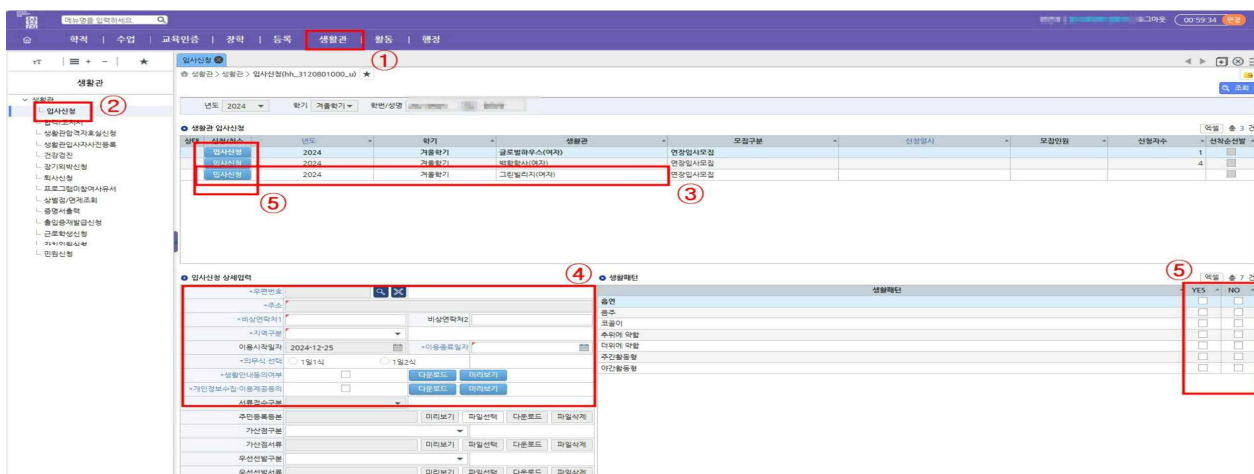

[Дотуур байранд хүсэлт гаргах, төлбөр төлөх арга (одоо сурч байгаа болон сургуульдаа буцаж орох оюутнууд)]

1. Сургуулийн портал системд нэвтрэх

2. Нэвтрэн орсны дараа "Цогц мэдээлэл"-ийг сонгоно уу

3. Доорх дарааллаар бүртгүүлэх

※ Зураг нь зөвхөн лавлагааны зориулалттай юм. Зураг дээрх хичээлийн жил/Дотуур байр/элсэлтийн ангилалтай адил утгатай сонголтыг хийхгүй, харин өөрийн хүссэн дотуур байр болон одоогийн элсэлтийн хугацаанд тохирсон ангиллыг сонгох шаардлагатай.

- ① Дээрх жагсаалтаас “Дотуур байр” товчыг дарна уу!
- ② Хажуу талын жагсаалтаас “Дотуур байр” товчыг дарж → Хүсэлт гаргах товчыг дарна уу!
- ③ Өргөдөл гаргахыг хүсч буй дотуур байраа (Бэекхагхагса, Global House) шалгаад тохирох мөрөнд дарна уу!.
- ④ Дотуур байранд орох өргөдлийн дэлгэрэнгүй мэдээлэл оруулна уу!
- ⑤ өөрийн сонгосон сонголтыг шалгах
- ⑥ (холбогдох дотуур байрны) Өргөдөл гаргах товчийг дарна уу → Өргөдлийг дуусгах товч дарж гарна.