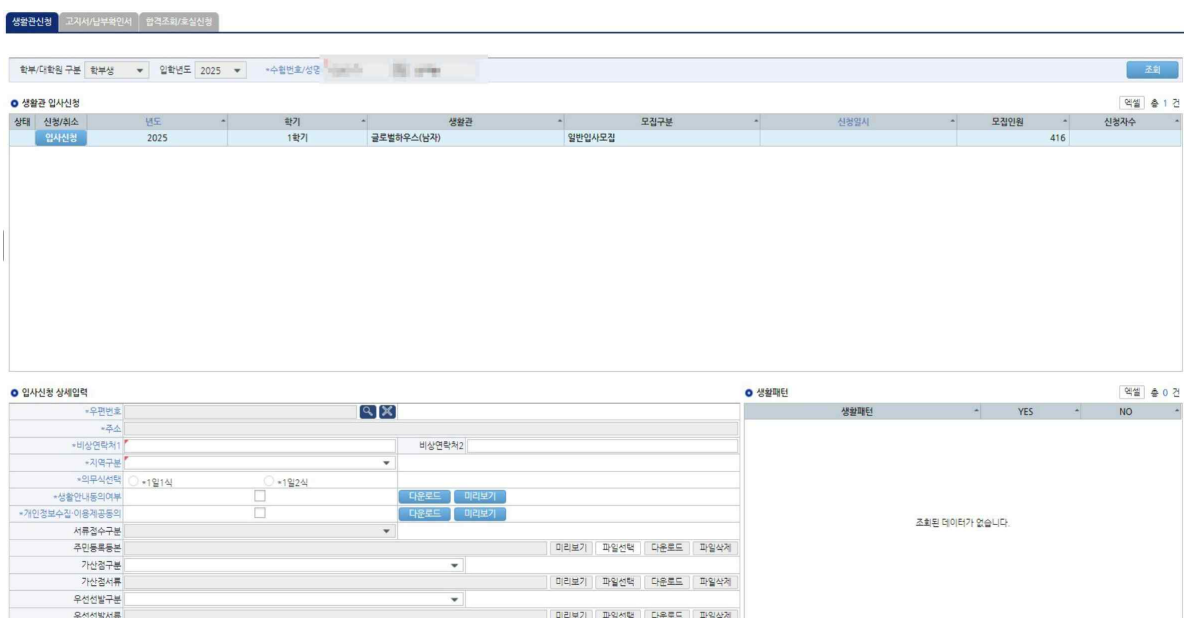

개인발동계좌 : 신한은행 56191475660980

위 금액을 정히 영수합니다.

조선대학교 취업학생처

[Дотуур байранд хүсэлт гаргах, төлбөр төлөх арга (Шинэ эслэгч болон шилжин суралцагч оюутнууд)]

1. Чусон их сургуулийн мэдээллийн системд нэвтрэх (шинэ элсэгч болон шилжин ирж буй оюутнууд)

2. Нэвтэрч ороход доор үзүүлсэн шиг “Дотуур байранд бүртгүүлэх” хуудас гарч ирнэ.

3. Доорх дарааллаар бүртгүүлнэ үү!

※ Зураг нь зөвхөн лавлагааны зориулалттай дэлгэц юм. Одоогоор зөвхөн нэг байр харуулж байгаа ч Албан ёсны нээлтийн үеэр хоёр дотуур байр (Бээкхагхагса, Глобал Хаус) ердийн байдлаар харагдах болно.