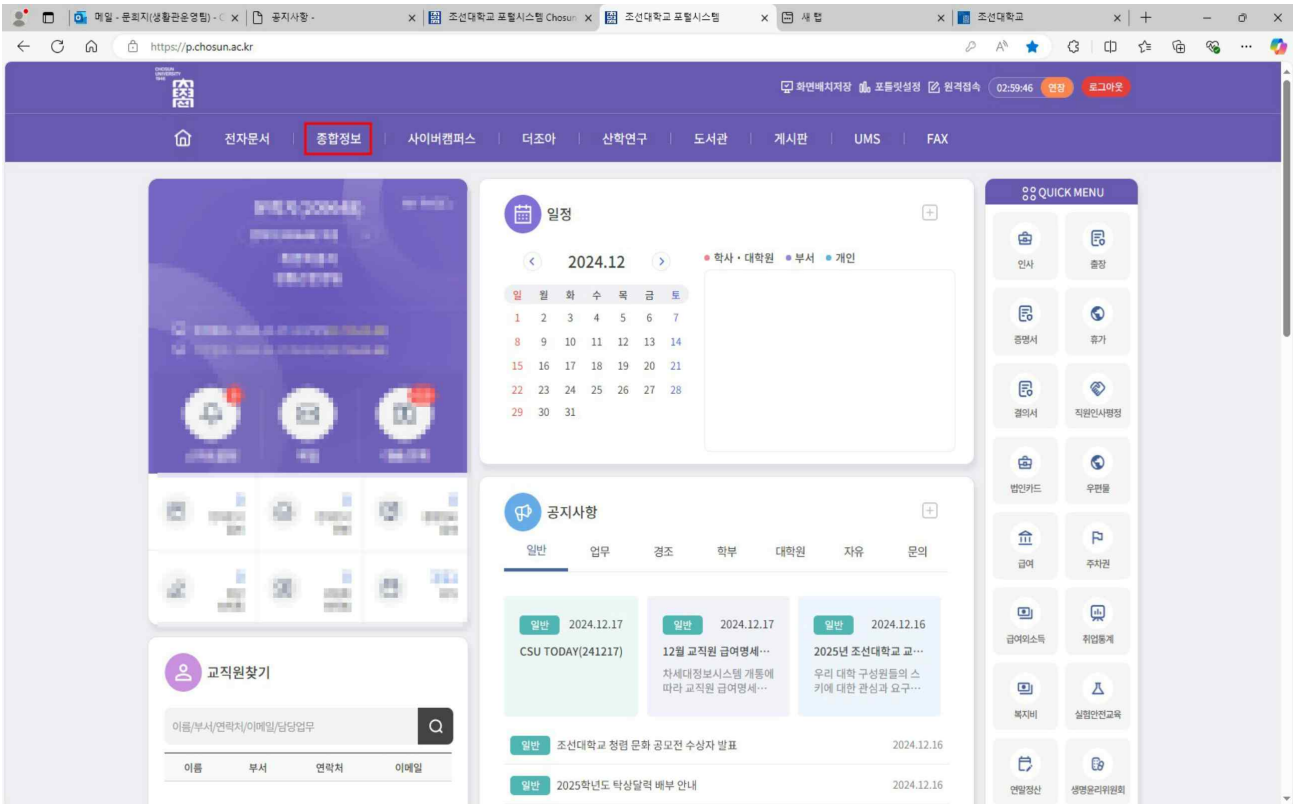

[Дотуур байранд хүсэлт гаргах, төлбөр төлөх арга (одоо сурч байгаа болон сургуульдаа буцаж орох оюутнууд)]

1. Сургуулийн портал системд нэвтрэх

2. Нэвтрэн орсны дараа "Цогц мэдээлэл"-ийг сонгоно уу

3. Доорх дарааллаар бүртгүүлэх

※ Зураг нь зөвхөн лавлагааны зориулалттай юм. Зураг дээрх хичээлийн жил/Дотуур байр/элсэлтийн ангилалтай адил утгатай сонголтыг хийхгүй, харин өөрийн хүссэн дотуур байр болон одоогийн элсэлтийн хугацаанд тохирсон ангиллыг сонгох шаардлагатай.

- ① Дээрх жагсаалтаас “Дотуур байр” товчыг дарна уу!
- ② Хажуу талын жагсаалтаас “Дотуур байр” товчыг дарж → Хүсэлт гаргах товчыг дарна уу!
- ③ Өргөдөл гаргахыг хүсч буй дотуур байраа (Бэекхагхагса, Global House) шалгаад тохирох мөрөнд дарна уу!.
- ④ Дотуур байранд орох өргөдлийн дэлгэрэнгүй мэдээлэл оруулна уу!
- ⑤ өөрийн сонгосон сонголтыг шалгах
- ⑥ (холбогдох дотуур байрны) Өргөдөл гаргах товчийг дарна уу → Өргөдлийг дуусгах товч дарж гарна.